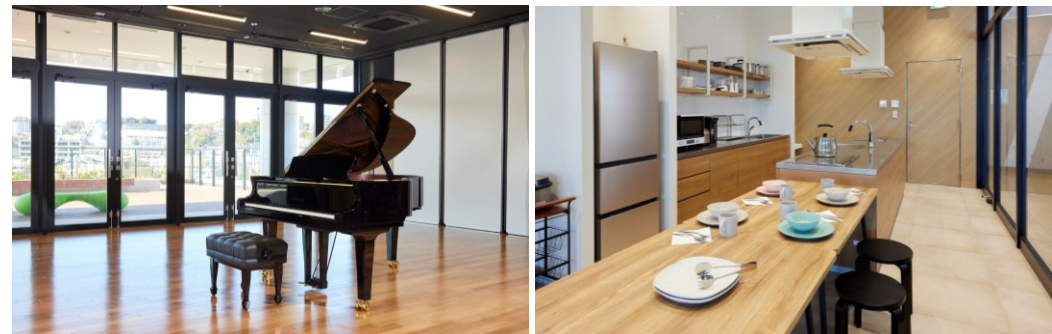

創る。集う。つながる空間。それがビエラストジオ 蒔田

音楽を通じて豊かなつながりを。キッチンを通じて新たな発見を。
さまざまな集いのかたちをビエラストジオで。