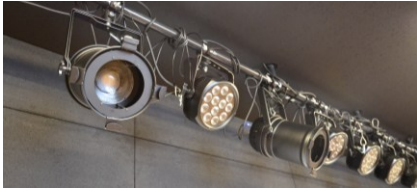

ビエラストジオの特徴

◆スタジオの天井にはバトンがあり、照明や幕などを吊るすことができます。舞台照明は熱負担の少ないLEDを導入し、音響設備はデジタル機器を採用しています。

◆ガラス壁の内側に間仕切りがあり、大きな音を出す利用等にも対応しています。また、中央部にも間仕切りを設けているので、2つのスペースに分割することができます。

◆可動式スタンドミラーがあるので、ダンス練習なども可能です。サイズ:1200mm×2030mm 3枚