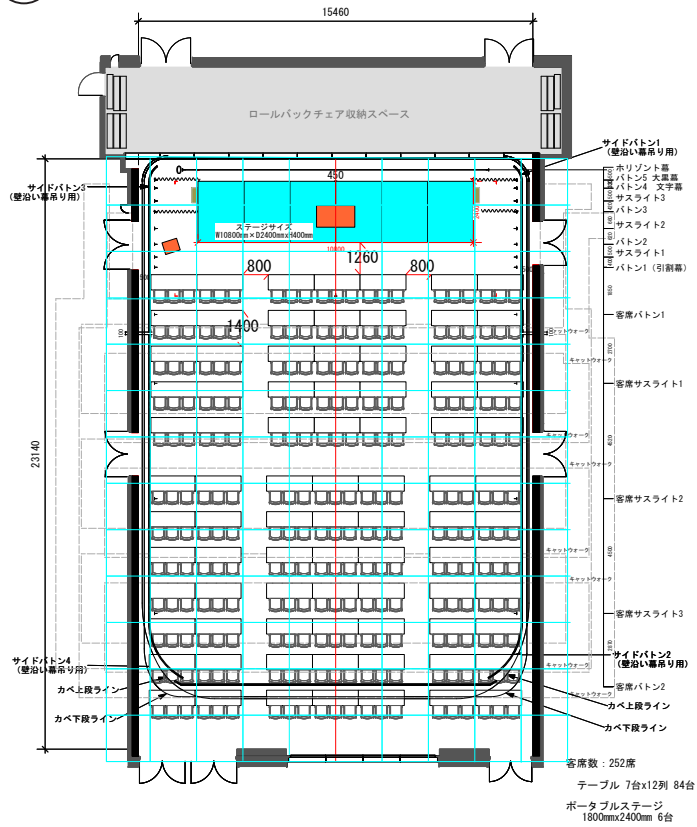

ホール約 350㎡ / ホワイエ約 260㎡  
※上記は最大の席数となります。会場レイアウトにより座席数は変動します。

## ■ ショートタイムプラン利用条件 ■

1. 申込受付はご使用日の6ヶ月前から2週間前まで。
2. 照明の演出無し、マイクはワイヤレスマイク4本まで。
3. 使用料金は原則前払い。延長料や追加備品が発生した場合には事後精算。

詳しくはお問い合わせください。

アクセス  
便利 鹿兒島中央駅直結  
県外からもアクセスしやすい!!

お問い合わせ：ライカ南国ホール  
TEL : 099-203-0649 (月~金 9:00~18:00) / MAIL : info5th@lika1920.jp  
〒890-0053 鹿兒島県鹿兒島市中央町19-40 Li-Ka1920 5階  
WEB : [https://venues.theatre-workshop.co.jp/li-ka\\_nangoku\\_hall](https://venues.theatre-workshop.co.jp/li-ka_nangoku_hall)

1

スクール形式 最大 252 席 ポータブルステージ使用

2

シアター形式 最大 442 席 ポータブルステージ使用  
※平土間利用 / 移動観覧席の使用なしの場合

3

口の字形式 108 席

4

島型形式 156 席  
(6名 x 26グループ)