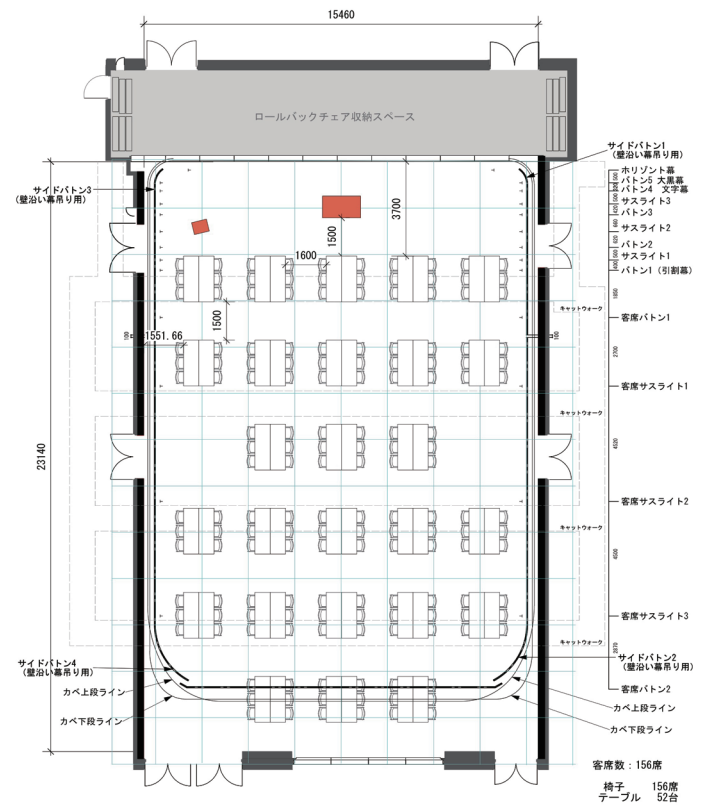

ホール約 350㎡ / ホワイエ約 260㎡  
※上記は最大の席数となります。会場レイアウトにより座席数は変動します。

1

スクール形式 最大 252 席 ポータブルステージ使用

2

シアター形式 最大 442 席 ポータブルステージ使用  
※平土間利用 / 移動観覧席の使用なしの場合

3

口の字形式 108 席

4

島型形式 156 席  
(6名 x 26グループ)