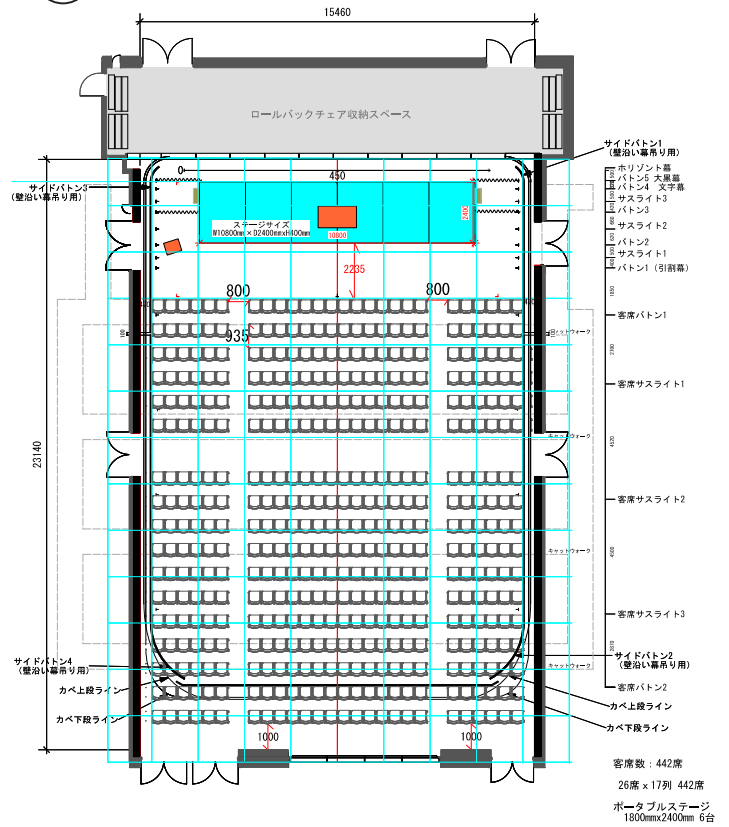

ホール約 350㎡ / ホワイエ約 260㎡  
※上記は最大の席数となります。会場レイアウトにより座席数は変動します。

## ■ ショートタイムプラン利用条件 ■

1. 申込受付はご使用日の6ヶ月前から2週間前まで。
2. 照明の演出無し、マイクはワイヤレスマイク4本まで。
3. 使用料金は原則前払い。延長料や追加備品が発生した場合には事後精算。

詳しくはお問い合わせください。

アクセス  
便利 鹿兒島中央駅直結  
県外からもアクセスしやすい!!

お問い合わせ：ライカ南国ホール  
TEL : 099-203-0649 (月~金 9:00~18:00) / MAIL : info5th@lika1920.jp  
〒890-0053 鹿兒島県鹿兒島市中央町19-40 Li-Ka1920 5階  
WEB : [https://venues.theatre-workshop.co.jp/li-ka\\_nangoku\\_hall](https://venues.theatre-workshop.co.jp/li-ka_nangoku_hall)

1

スクール形式 最大 252 席 ポータブルステージ使用

2

シアター形式 最大 442 席 ポータブルステージ使用  
※平土間利用 / 移動観覧席の使用なしの場合

3

口の字形式 108 席

4

島型形式 156 席  
(6名 x 26グループ)