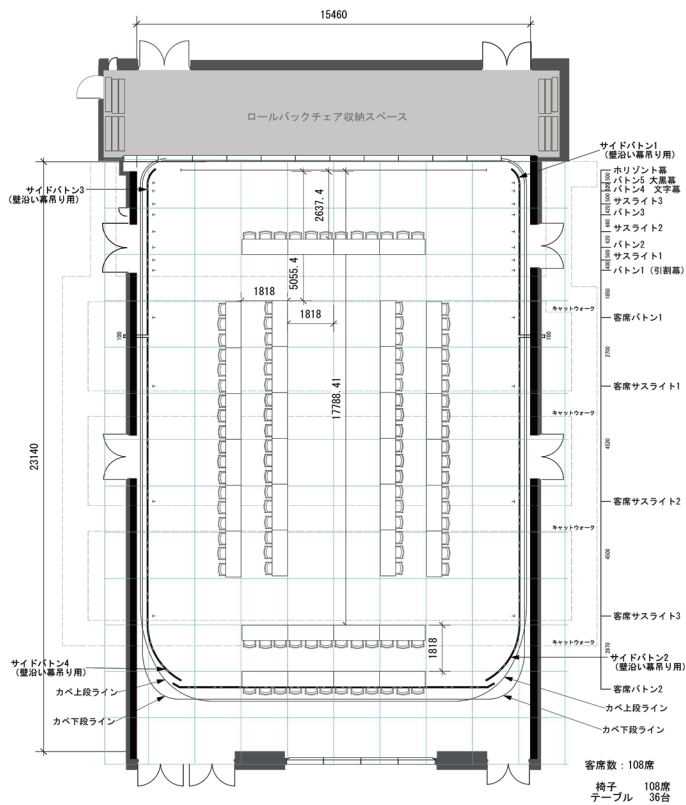

ホール約 350㎡ / ホワイエ約 260㎡  
※上記は最大の席数となります。会場レイアウトにより座席数は変動します。

1

スクール形式 最大 252 席 ポータブルステージ使用

2

シアター形式 最大 442 席 ポータブルステージ使用  
※平土間利用 / 移動観覧席の使用なしの場合

3

口の字形式 108 席

4

島型形式 156 席  
(6名 x 26グループ)